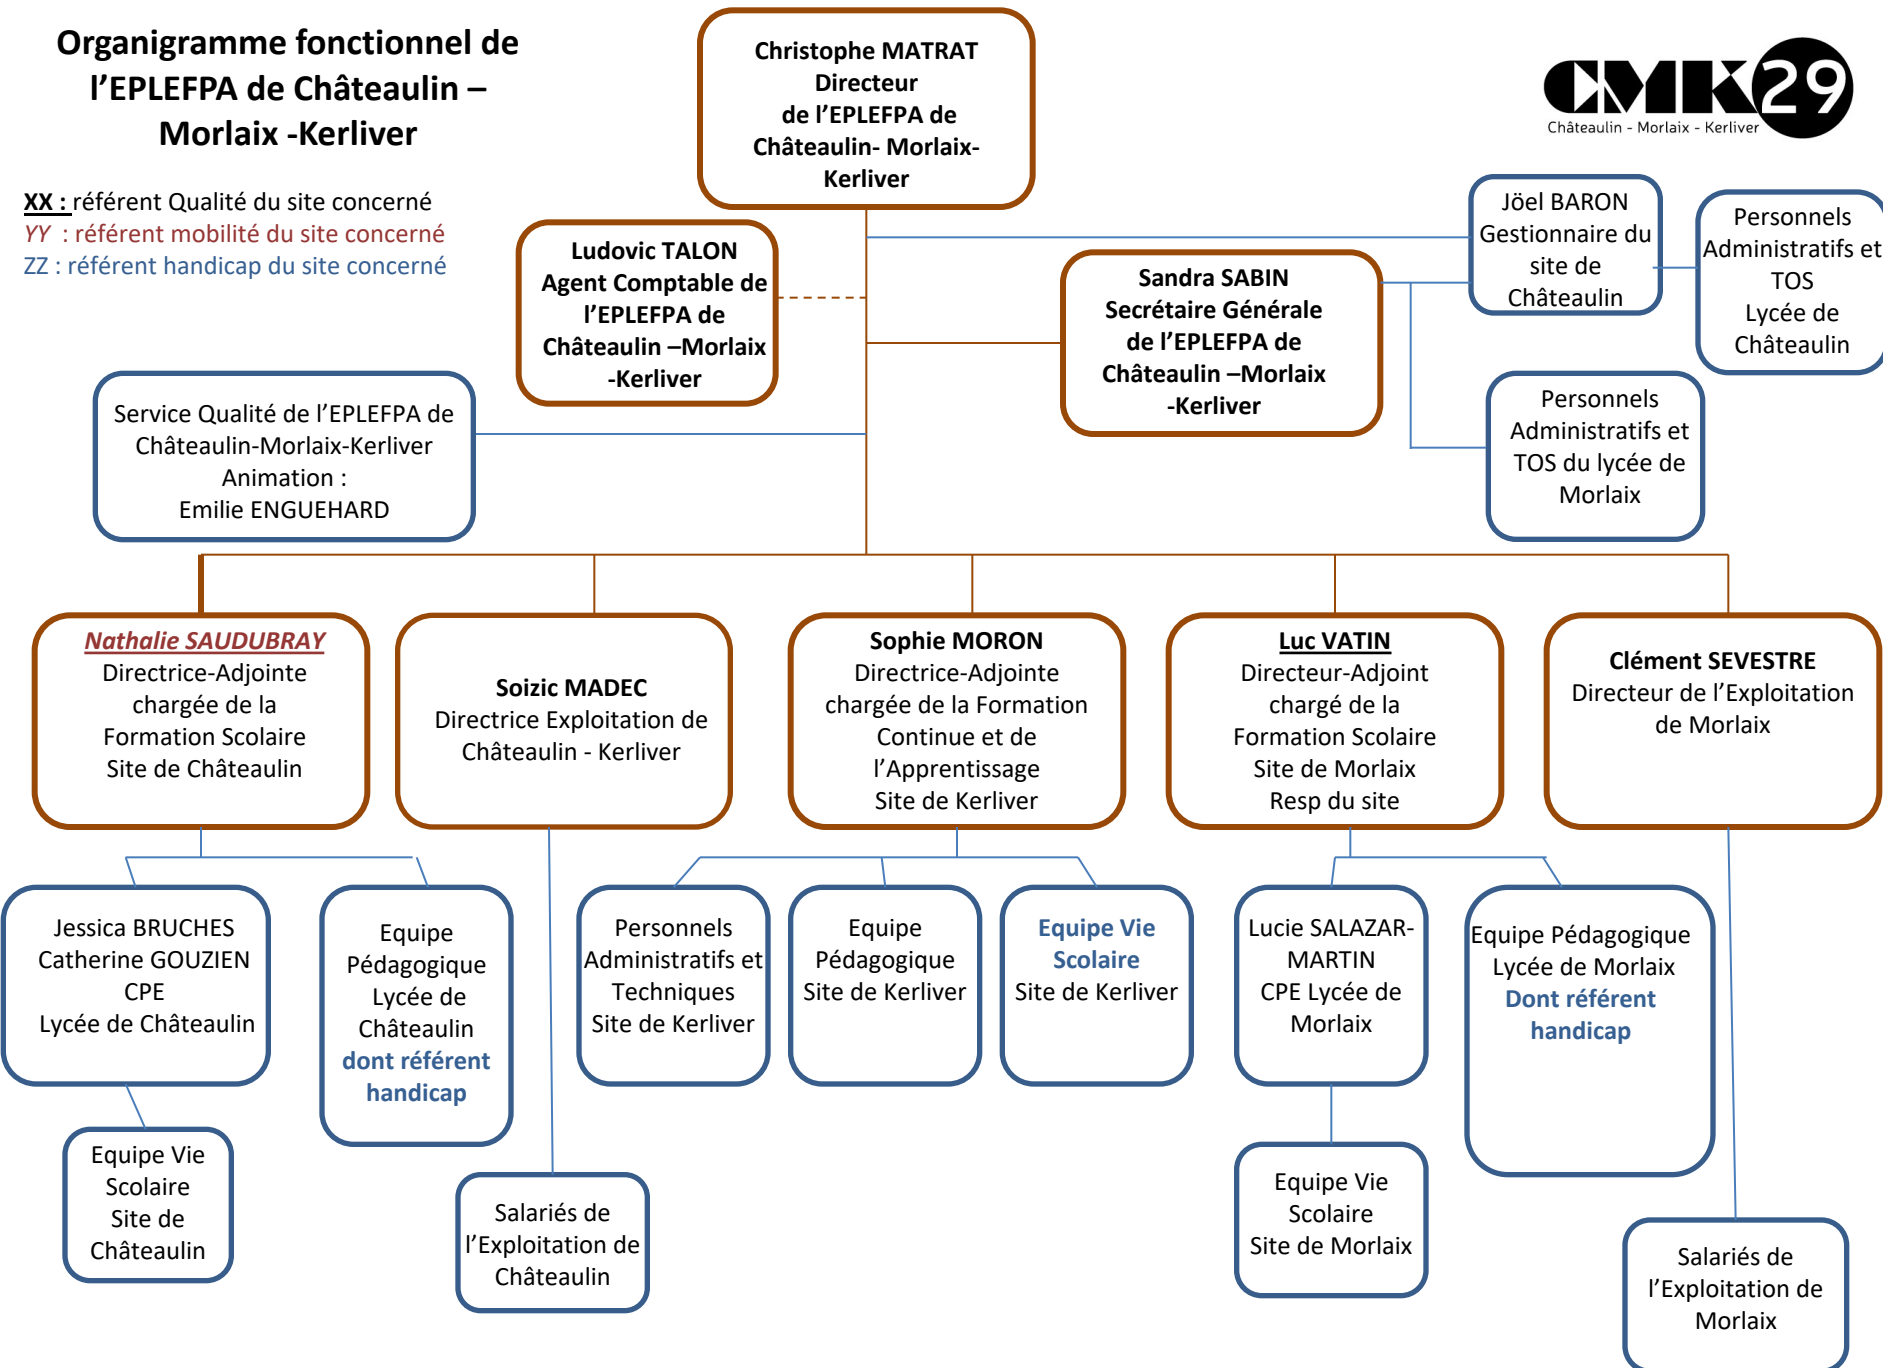

Organigramme fonctionnel de l'EPLEFPA de Châteaulin – Morlaix -Kerliver

XX : réfèrent Qualité du site concerné
YY : réfèrent mobilité du site concerné
ZZ : réfèrent handicap du site concerné

Organigramme fonctionnel du lycée de Châteaulin

XX : réfèrent Qualité du site concerné
YY : réfèrent mobilité du site concerné
ZZ : réfèrent handicap du site concerné

Organigramme fonctionnel du site de Morlaix

XX : réfèrent Qualité du site concerné
YY : réfèrent mobilité du site concerné
ZZ : réfèrent handicap du site concerné