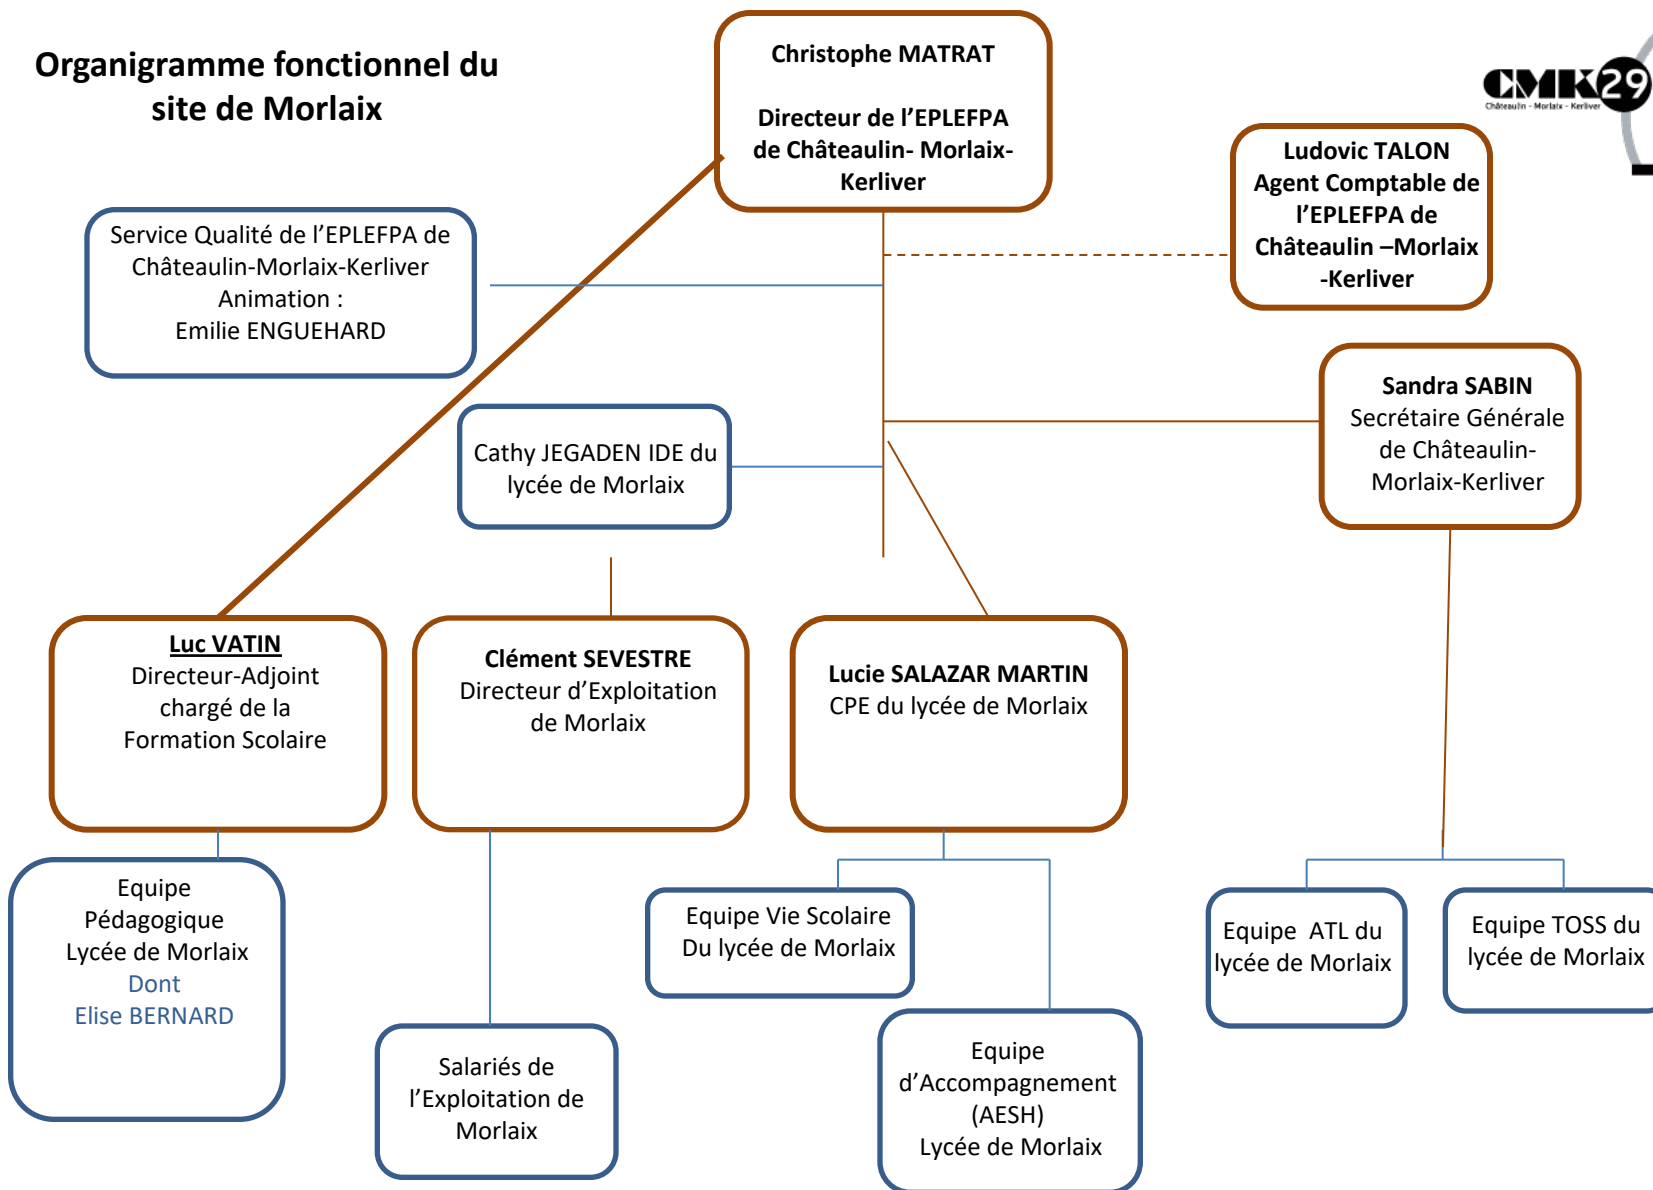

Organigramme fonctionnel de l'EPLEFPA de Châteaulin – Morlaix -Kerliver

XX : réfèrent Qualité du site concerné
YY : réfèrent mobilité du site concerné
ZZ : réfèrent handicap du site concerné

Organigramme fonctionnel du lycée de Châteaulin

XX : réfèrent Qualité du site concerné
YY : réfèrent mobilité du site concerné
ZZ : réfèrent handicap du site concerné

Organigramme fonctionnel du site de Morlaix

XX : réfèrent Qualité du site concerné
YY : réfèrent mobilité du site concerné
ZZ : réfèrent handicap du site concerné

Organigramme fonctionnel du CFA-CFPPA de Kerliver