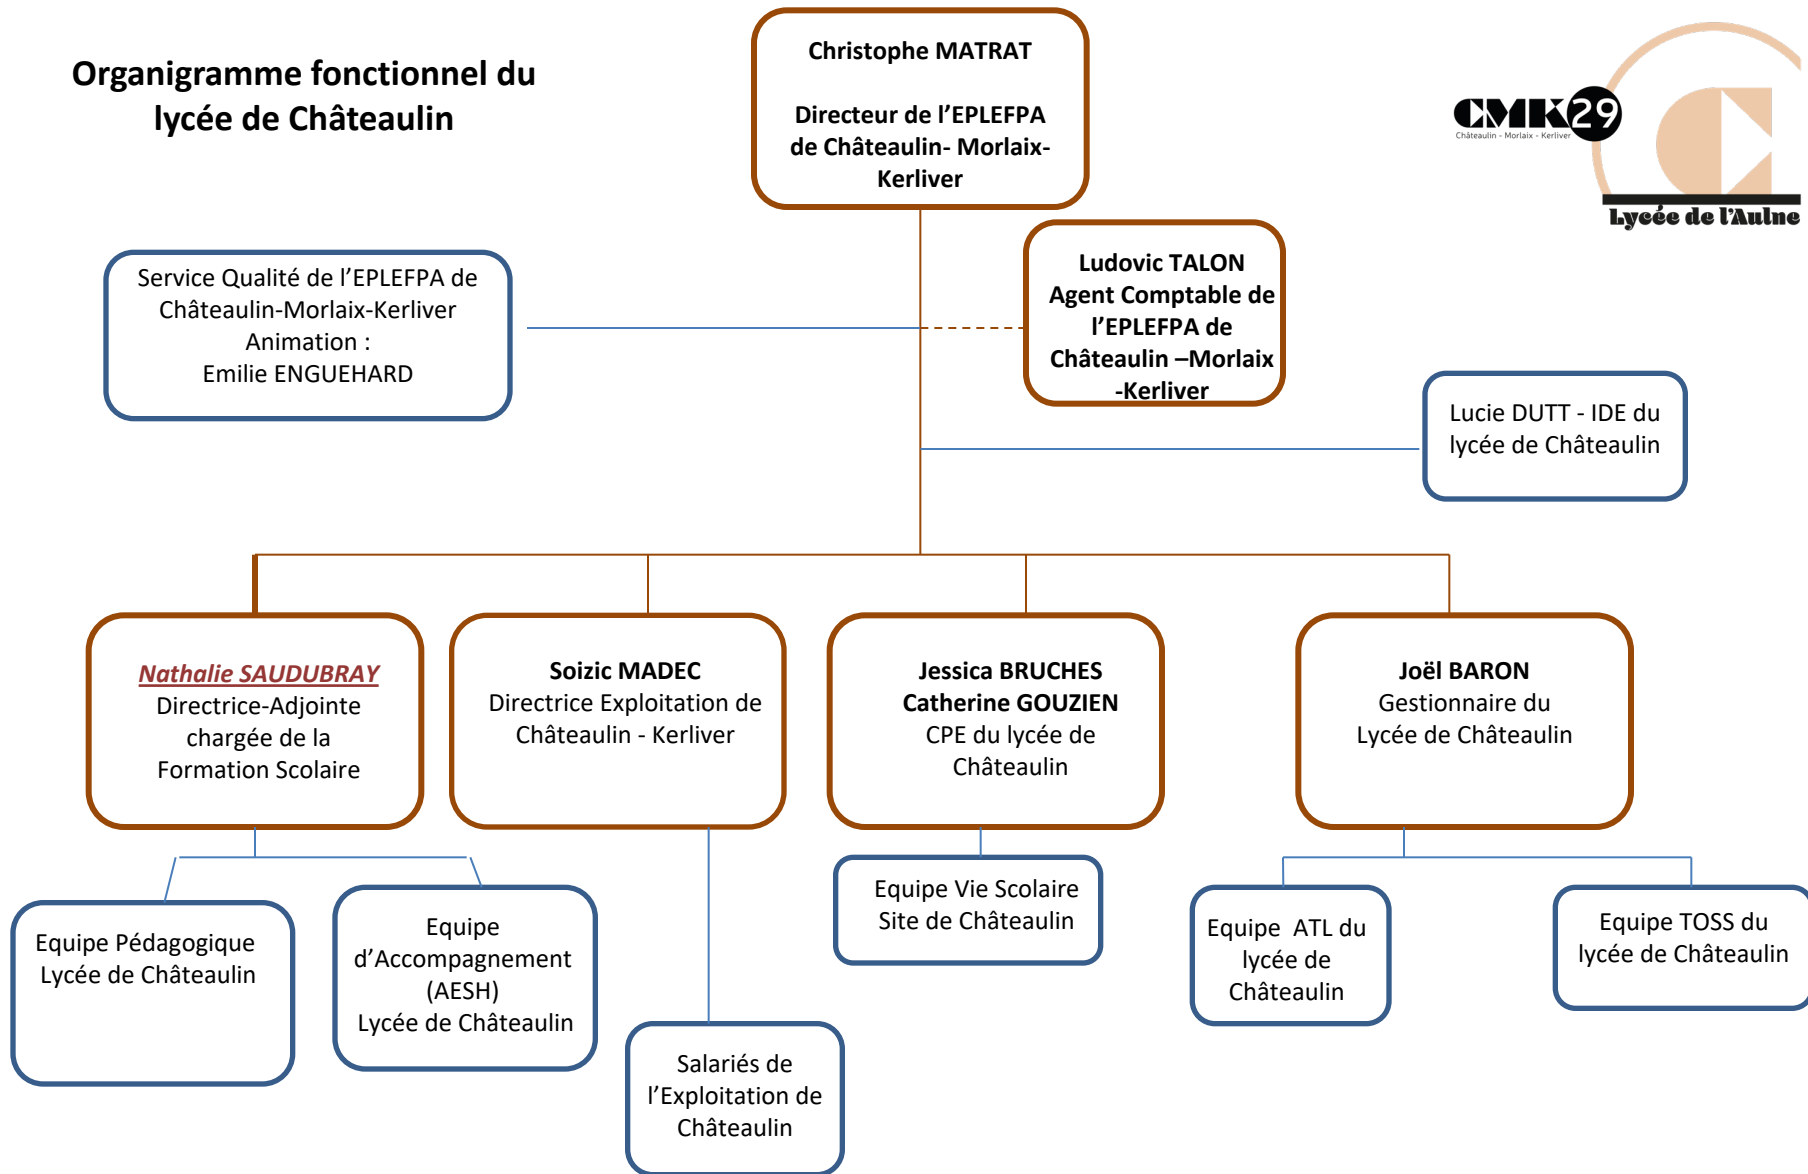

Organigramme fonctionnel de l'EPLEFPA de Châteaulin – Morlaix -Kerliver

XX : réfèrent Qualité du site concerné
YY : réfèrent mobilité du site concerné
ZZ : réfèrent handicap du site concerné

Organigramme fonctionnel du lycée de Châteaulin

XX : réfèrent Qualité du site concerné
YY : réfèrent mobilité du site concerné
ZZ : réfèrent handicap du site concerné

Organigramme fonctionnel du site de Morlaix

XX : réfèrent Qualité du site concerné
YY : réfèrent mobilité du site concerné
ZZ : réfèrent handicap du site concerné